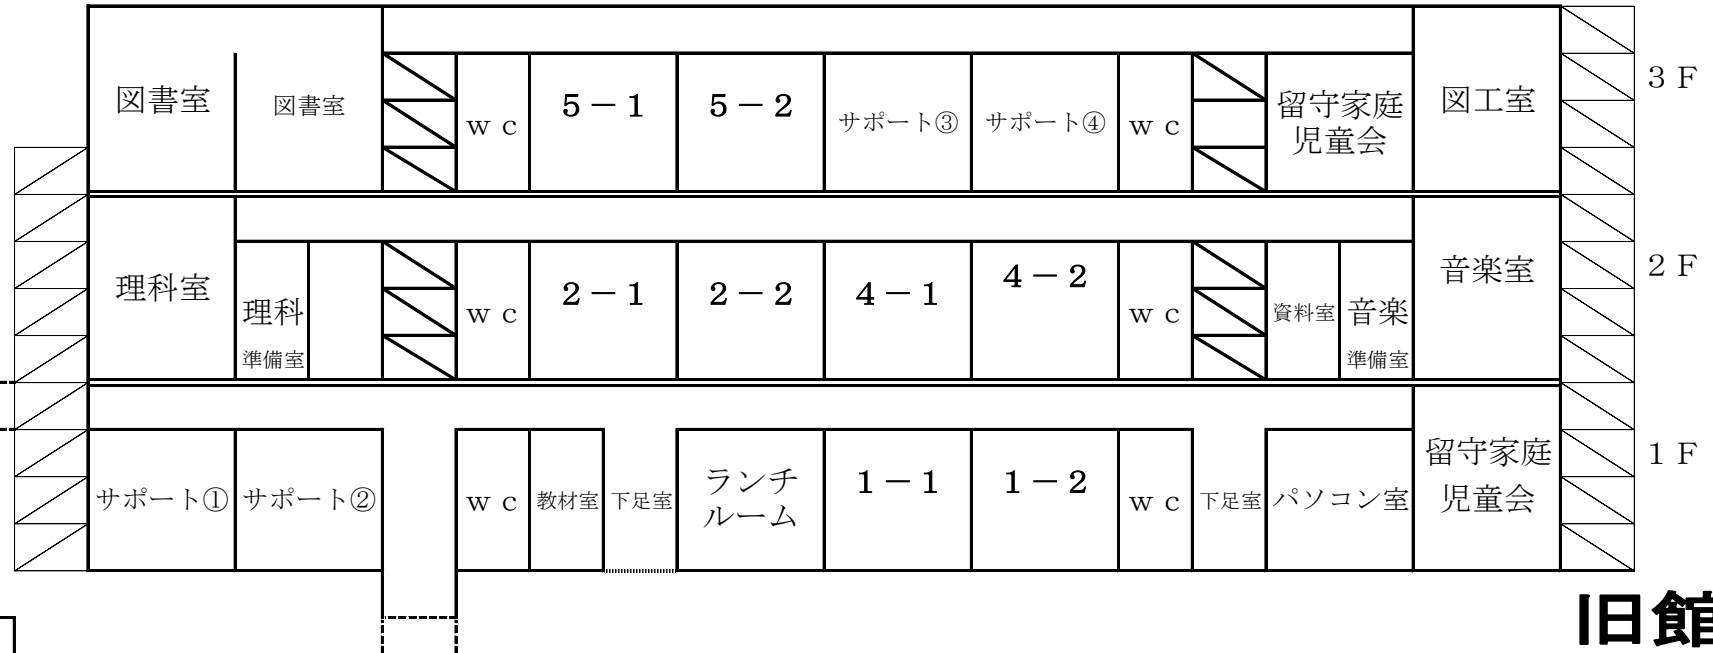

**R5年度
寝屋川市立堀溝小学校
校舎配置図**

運動場

正門