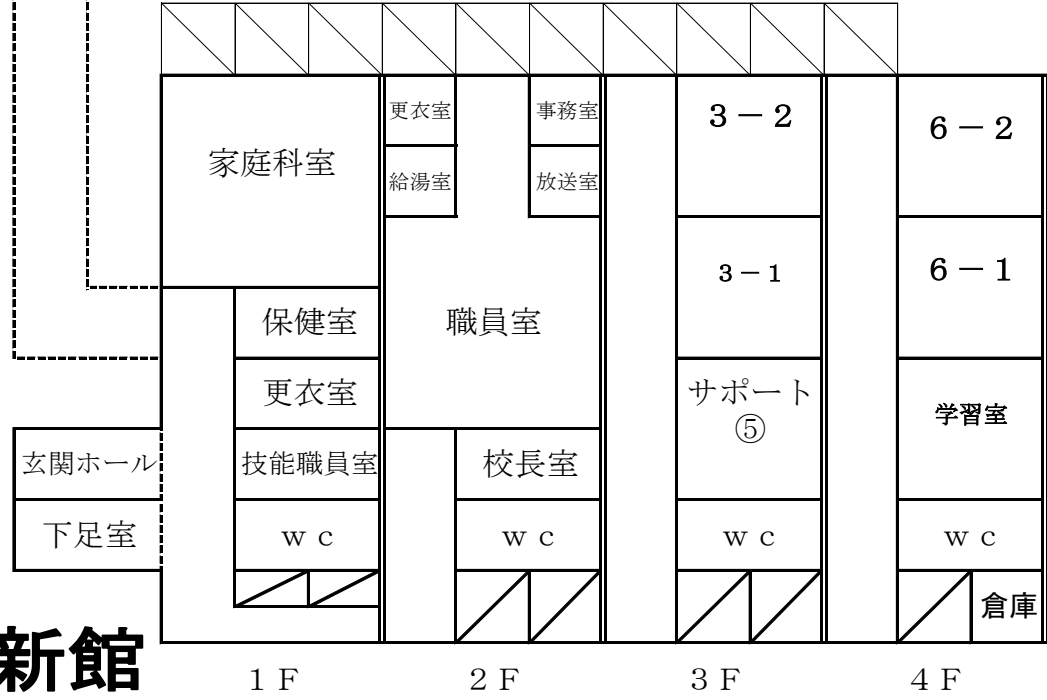

**R5年度
寝屋川市立堀溝小学校
校舎配置図**

運動場

正門